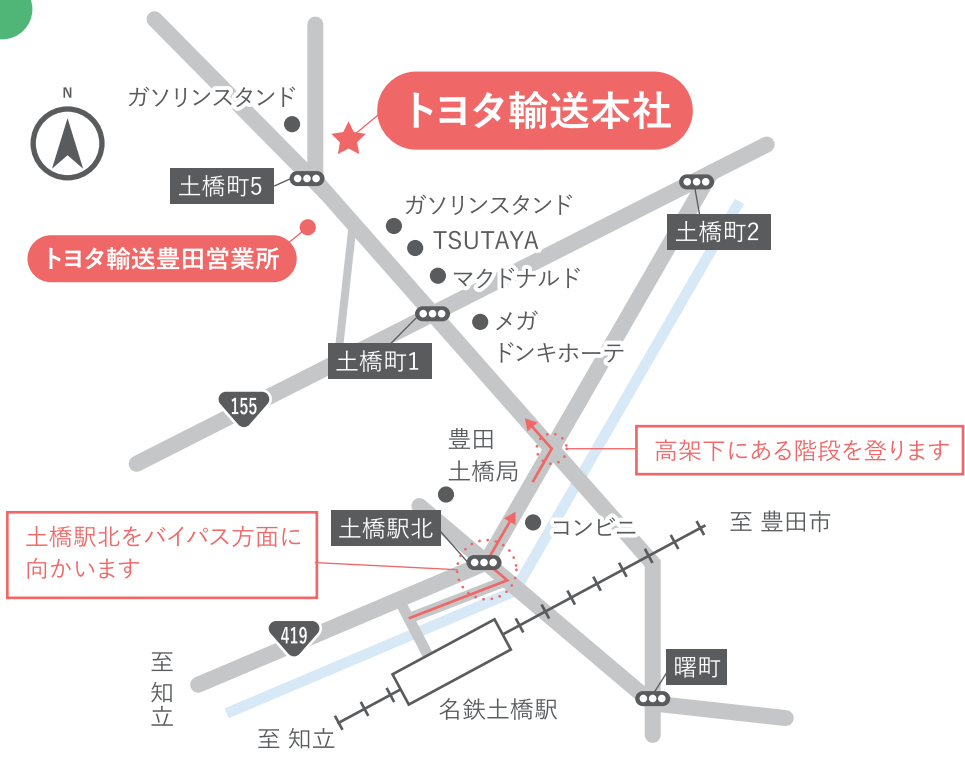

アクセスマップ

広域

周辺詳細

入口のご案内